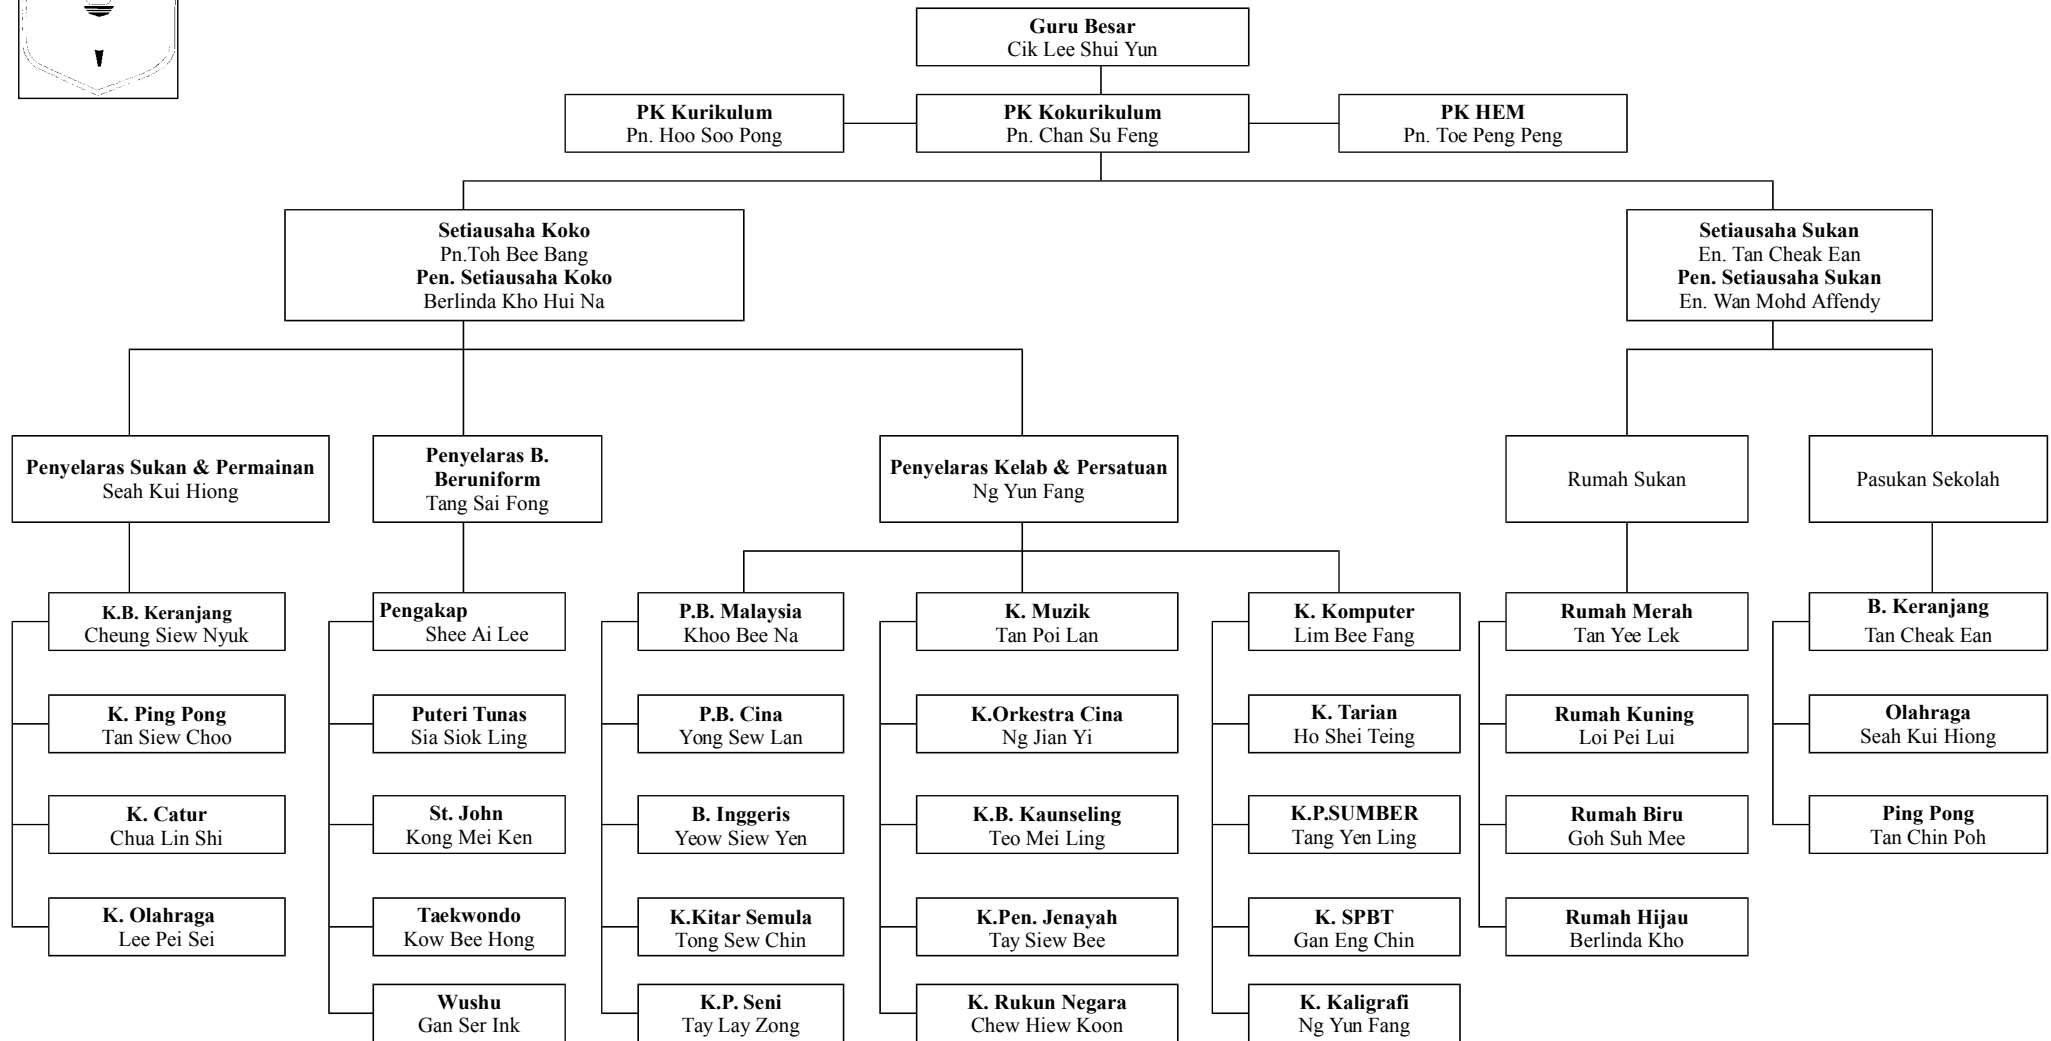

## CARTA ORGANISASI PENGURUSAN KOKURIKULUM SJKC PU NAN TAHUN 2016

杜侑坪副校长

Guru Besar  
Cik Lee Shui Yun

PK Kokurikulum  
Pn. Too Peck Yong

PK HEM  
Pn. Toe Peng Peng