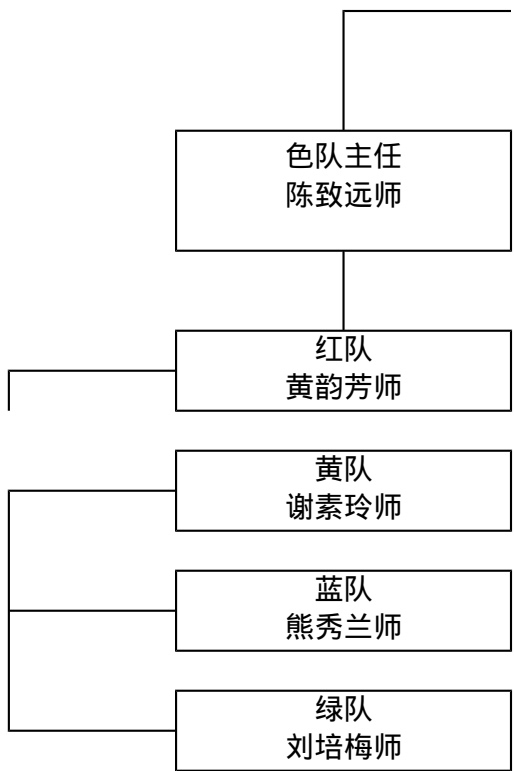

## CARTA ORGANISASI PENGURUSAN KOKURIKULUM SJKC PU NAN TAHUN 2016

杜侑坪副校长

Guru Besar  
Cik Lee Shui Yun

PK Kokurikulum  
Pn. Too Peck Yong

PK HEM  
Pn. Toe Peng Peng